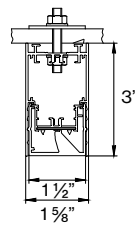

### M DIMENSIONS IN INCH

Linear 2'      24IN  
**CS** Linear 4'      48IN  
**CS** Linear 6'      72IN  
**CS** Linear 8'      96IN  
 Linear custom      ###IN  
 L-Shape      ###X###IN  
 U-Shape      ###X###X###IN  
 □-Shape      ###X###IN

**BASO 1.5 WALL WASH SPECIALITY MOUNTING**

SURFACE  
in-line ACT TBAR

SURFACE  
in-line ACT SLOT

SURFACE  
ACT center tile

PENDANT  
ACT TBAR

PENDANT  
in-line ACT SLOT

PENDANT  
ACT center tile

**BASO mounting instructions**