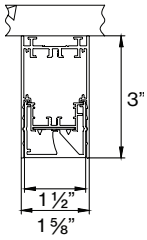

### M DIMENSIONS IN INCH

Linear 2'      24IN  
**CS** Linear 4'      48IN  
**CS** Linear 6'      72IN  
**CS** Linear 8'      96IN  
 Linear custom      ###IN  
 L-Shape      ###X###IN  
 U-Shape      ###X###X###IN  
 □-Shape      ###X###IN

#### Wall to ceiling ratio

Room height	H = 9 ft
Distance to wall	A = 3 ft
Reflection factor	0.7   0.5   0.2
Maintenance factor	0.8
Eye level	4 - 5 ft

DIMENSIONS

**BASO 1.5 WALL WASHER**

CEILING direct

PENDANT direct