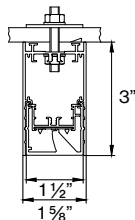

### M DIMENSIONS IN INCH

Linear 2'      24IN  
**CS** Linear 4'      48IN  
**CS** Linear 6'      72IN  
**CS** Linear 8'      96IN  
 Linear custom      ###IN  
 L-Shape      ###X###IN  
 U-Shape      ###X###X###IN  
 □-Shape      ###X###IN

**BASO 1.5 WALL WASH SPECIALITY MOUNTING**

SURFACE  
in-line ACT TBAR

SURFACE  
in-line ACT SLOT

SURFACE  
ACT center tile

PENDANT  
ACT TBAR

PENDANT  
in-line ACT SLOT

PENDANT  
ACT center tile

**BASO mounting instructions**