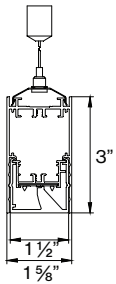

### M DIMENSIONS IN INCH

Linear 2'      24IN  
**CS** Linear 4'      48IN  
**CS** Linear 6'      72IN  
**CS** Linear 8'      96IN  
 Linear custom      ###IN  
 L-Shape      ###X###IN  
 U-Shape      ###X###X###IN  
 □-Shape      ###X###IN

#### LIGHT DIRECTION DIAGRAM

CODE

### BEAM DISTRIBUTION

#### Wall to ceiling ratio

Room height	H = 9 ft
Distance to wall	A = 3 ft
Reflection factor	0.7   0.5   0.2
Maintenance factor	0.8
Eye level	4 - 5 ft

DIMENSIONS

**BASO 1.5 WALL WASHER**

CEILING direct

PENDANT direct